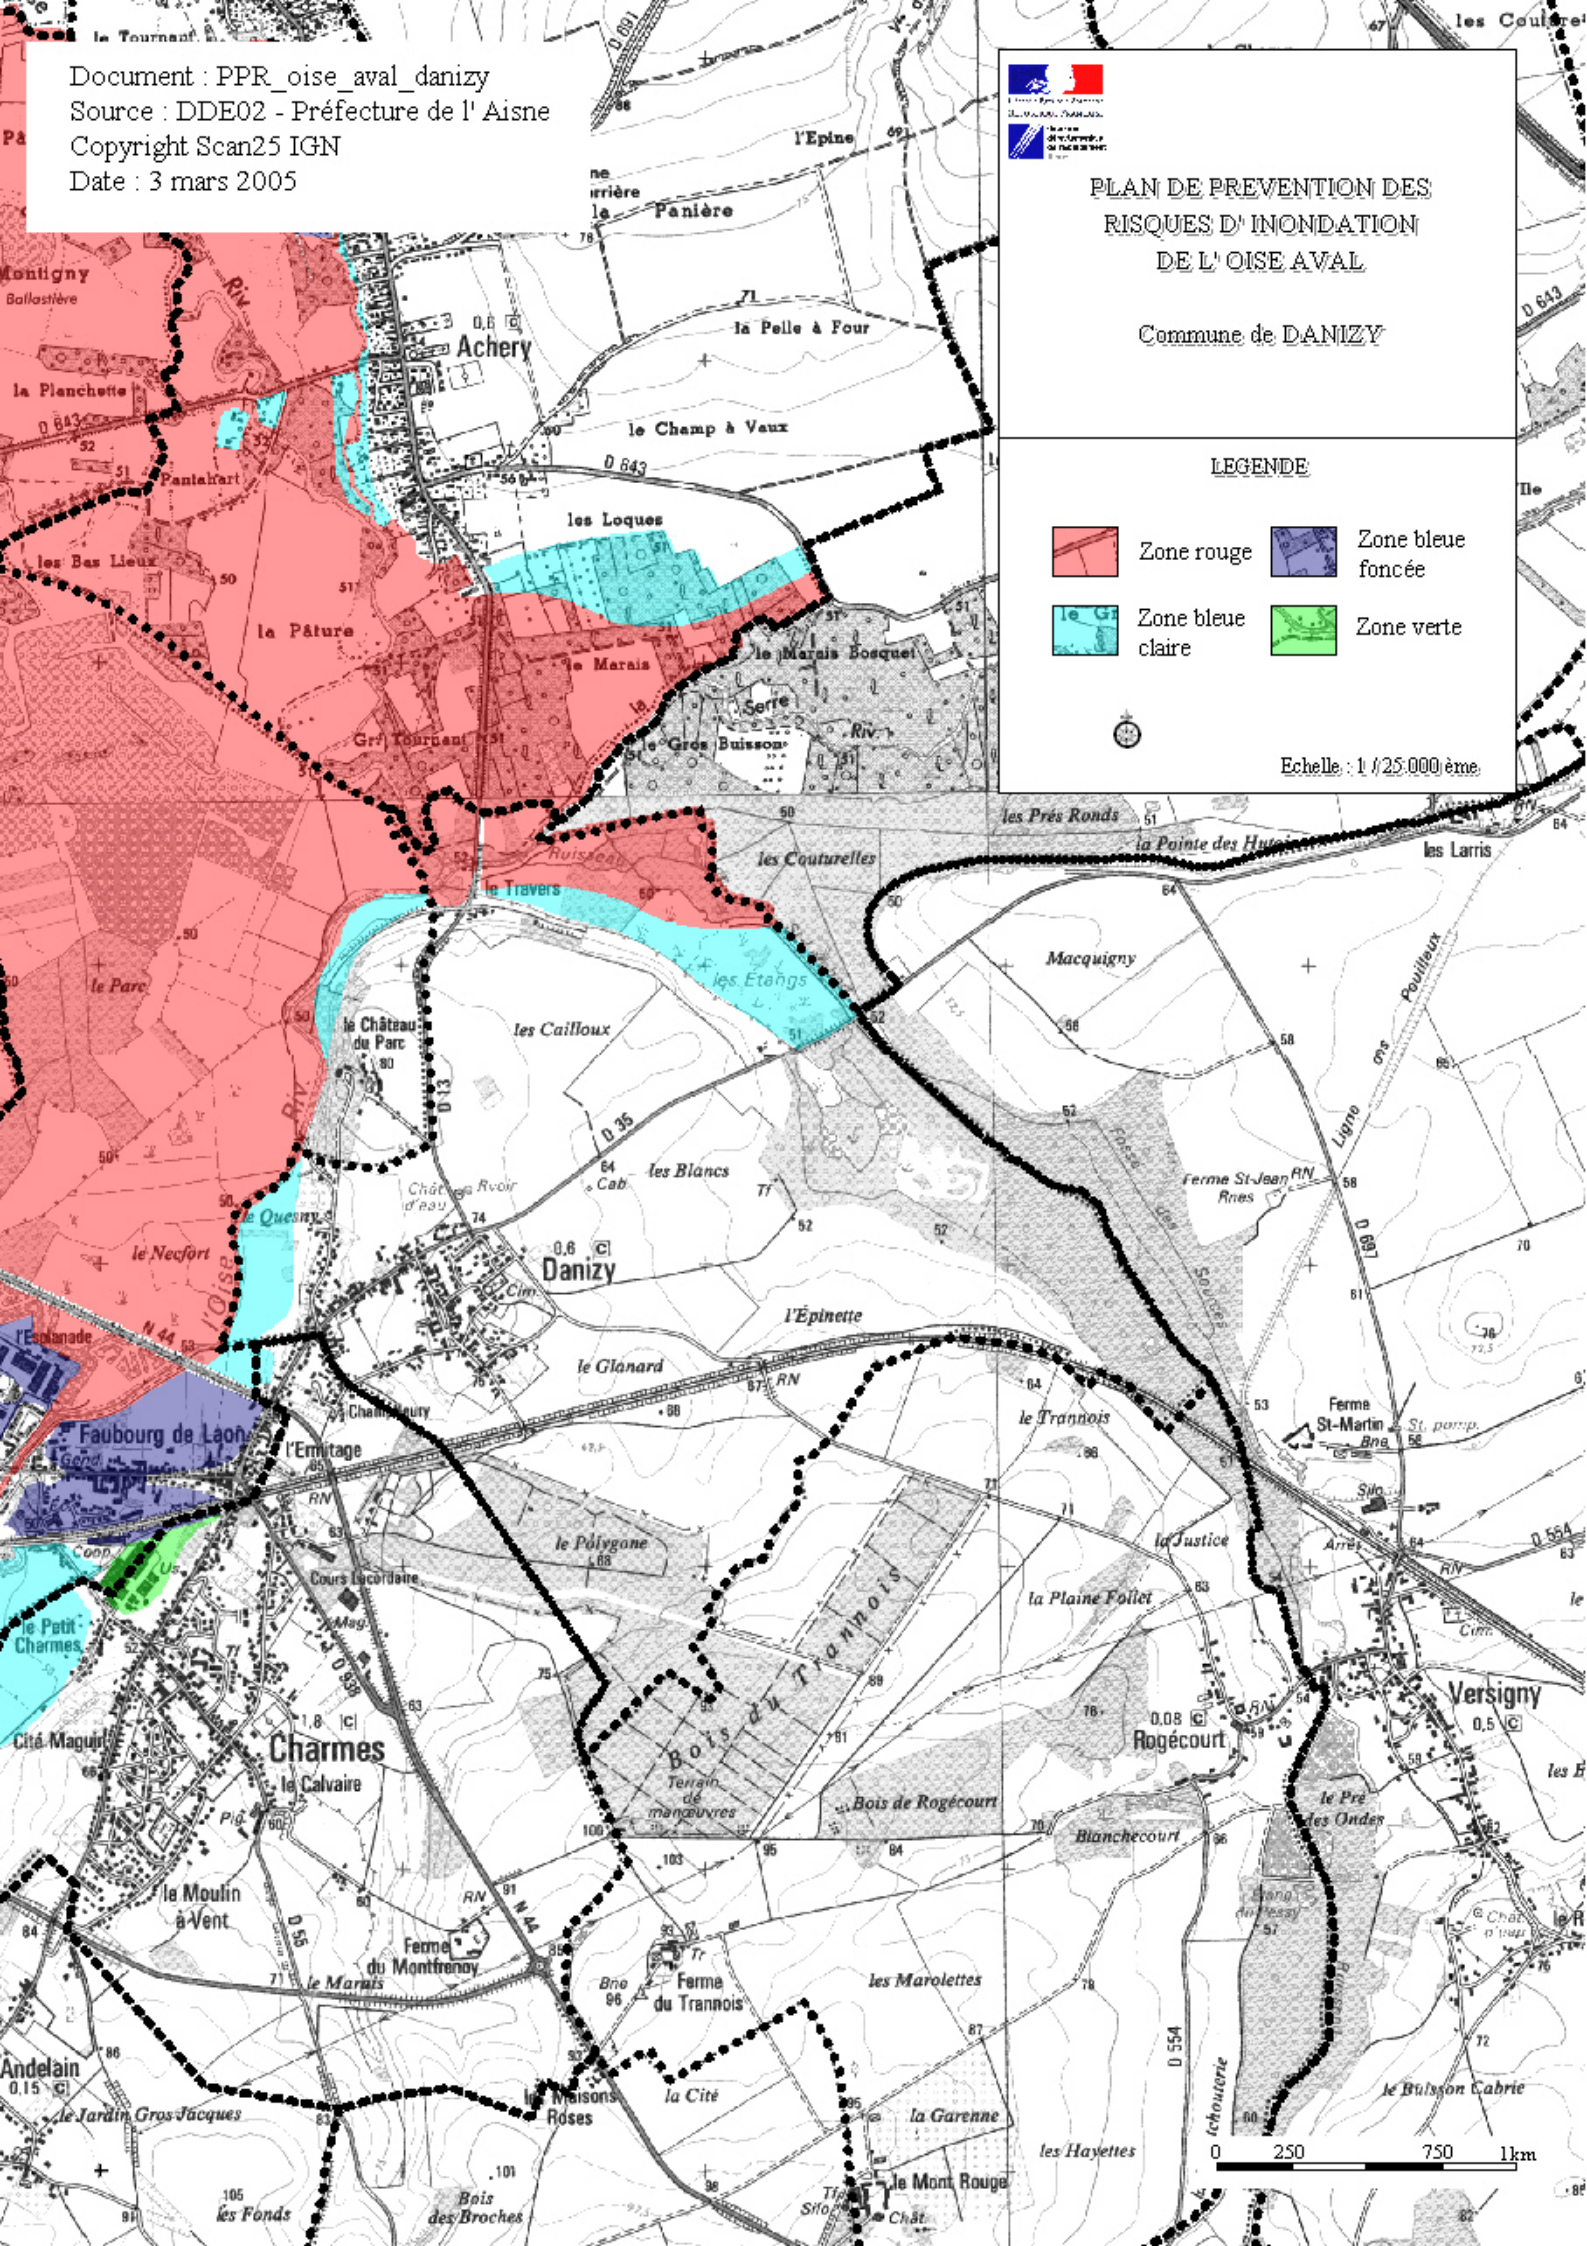

Document : PPR_oise_aval_danizy
Source : DDE02 - Préfecture de l' Aisne
Copyright Scan25 IGN
Date : 3 mars 2005

PLAN DE PREVENTION DES RISQUES D' INONDATION DE L' OISE AVAL

Commune de DANIZY

LEGENDE

- | | | | |
|---|-------------------|---|-------------------|
|  | Zone rouge |  | Zone bleue foncée |
|  | Zone bleue claire |  | Zone verte |

Echelle : 1 / 25.000 ème

0 250 750 1km